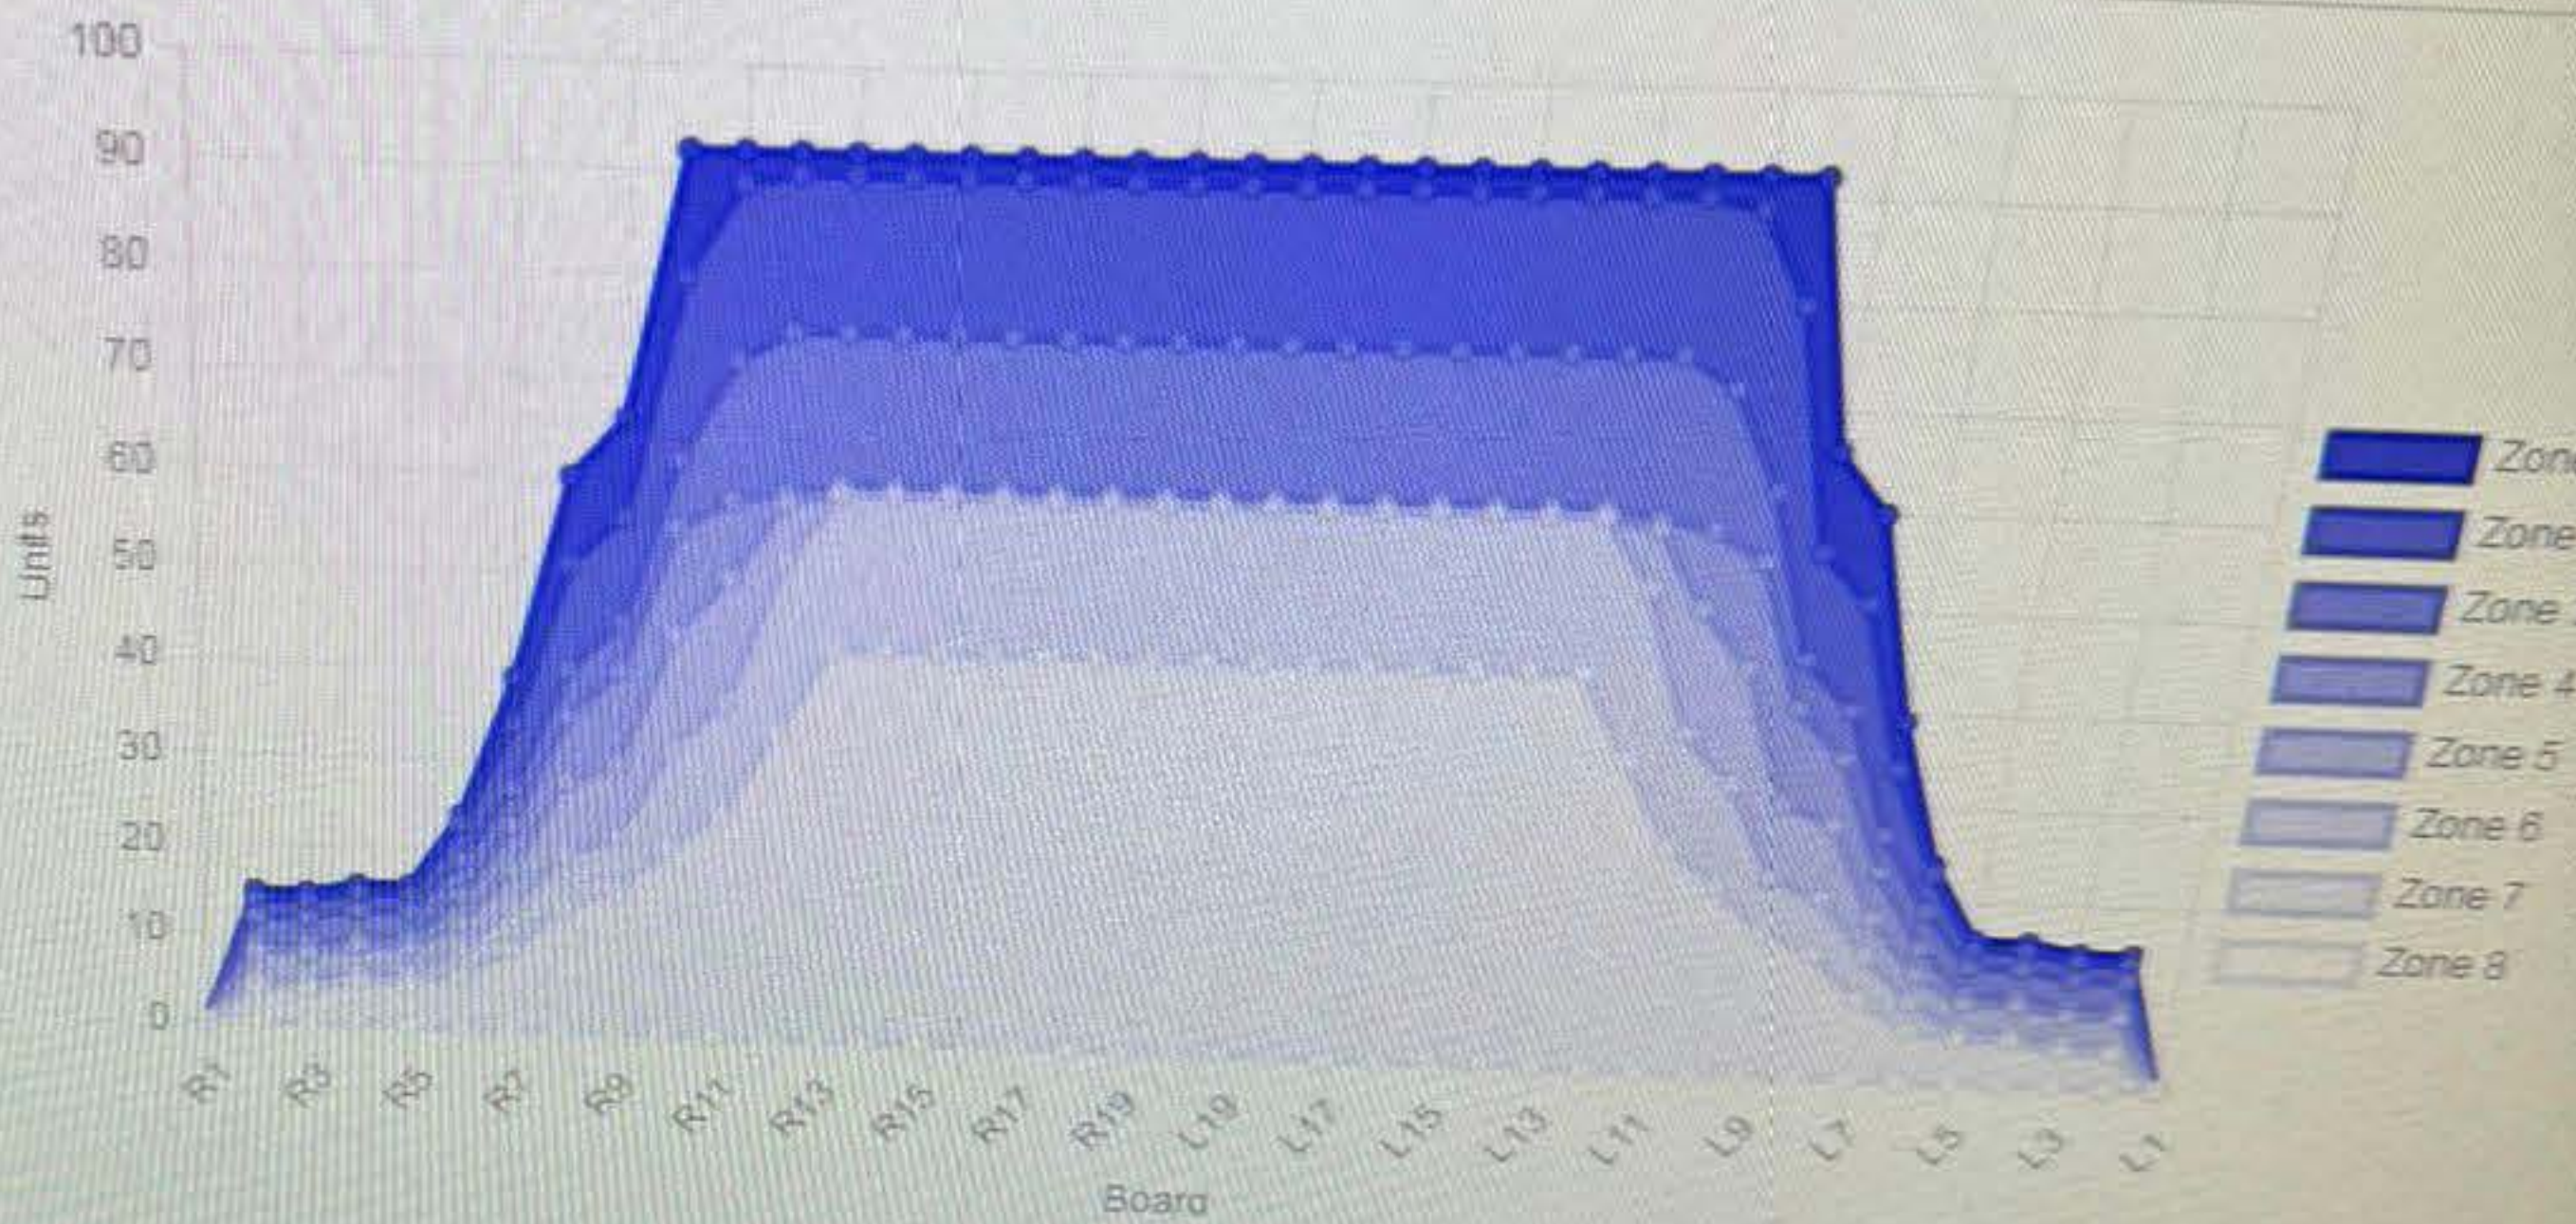

KAUDENALKU24

kauden alku

Edit

Download Pattern (.PAT)

Download Excel

Delete

Pattern Length: 42 ft

Zones: 8

Cleaner Distance: 50 ft

Volume: 21.98 mL

KAUDENALKU24.pat