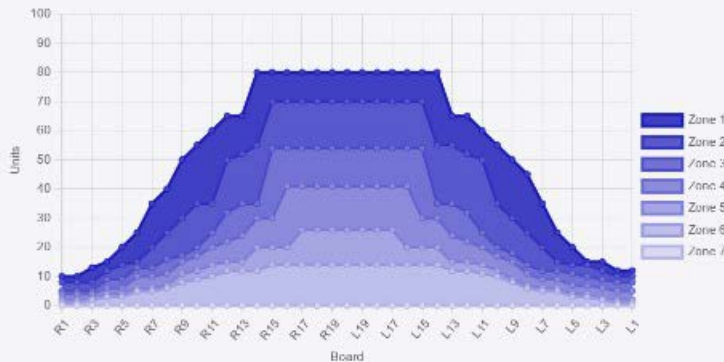

Pattern Length: 44 ft

Zones: 7

Cleaner Distance: 50 ft

Volume: 19.43 mL

**RATIO DETAIL**

3L-7L : 18L-18R	8L-12L : 18L-18R	13L-17L : 18L-18R	18L-18R : 17R-13R	18L-18R : 12R-8R	18L-18R : 7R-3R
Outside Track : Middle	Middle Track : Middle	Inside Track : Middle	Middle : Inside Track	Middle : Middle Track	Middle : Outside Track
4.37	1.80	1.11	1.11	1.85	4.58